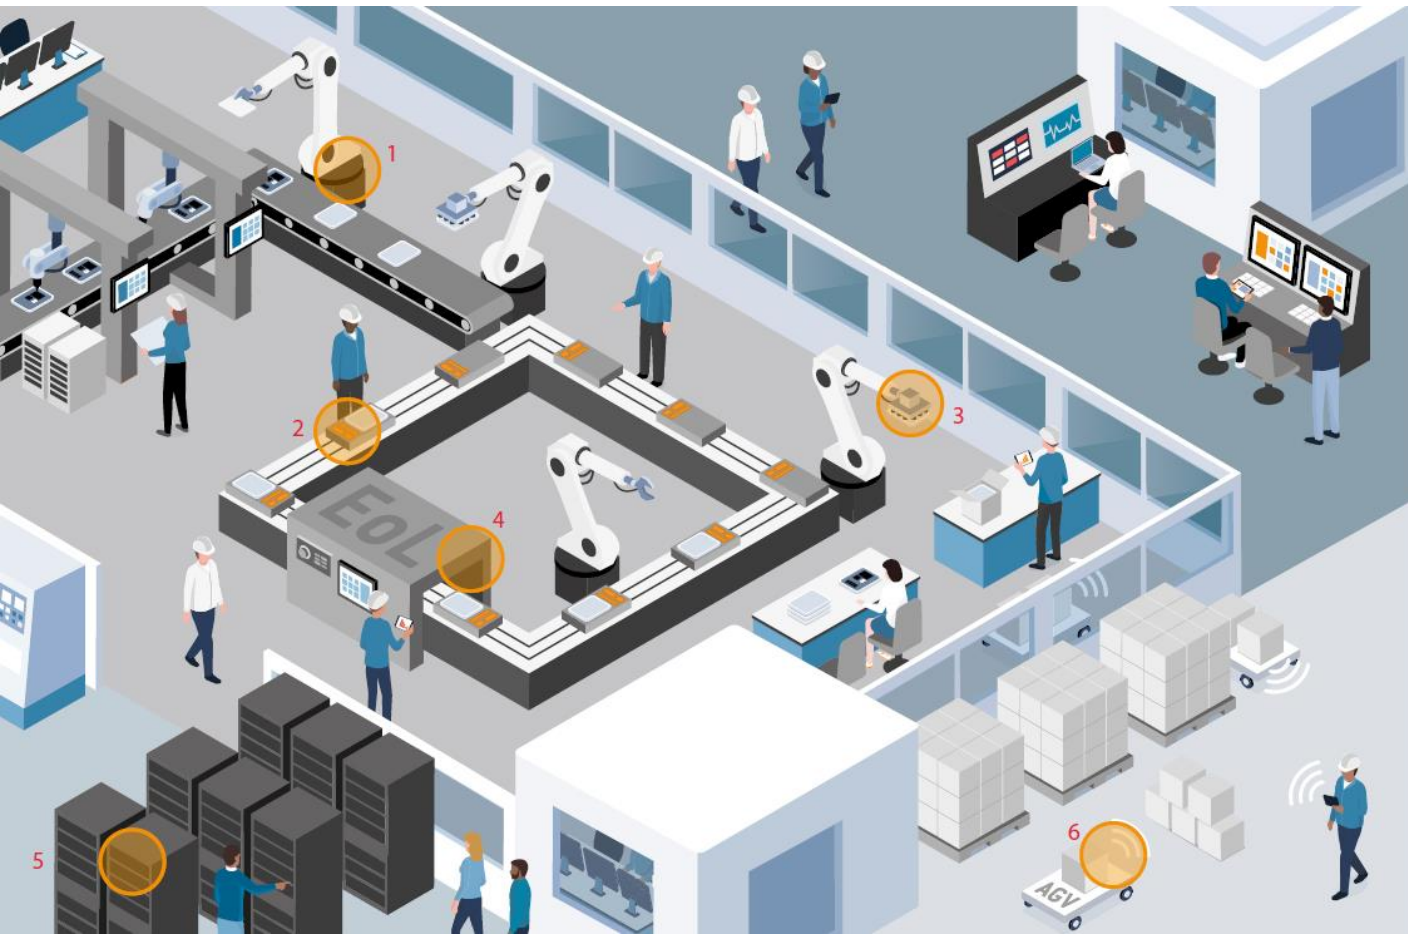

ODU-MAC[®] Silver-Line
自動着脱システム用コネクタ

【ODU MAC の使用例】

1. ロボットの台座
(台座とロボットの接続)
手動タイプ
2. 検査ラインの製品パレット
自動タイプ
3. ロボットのツールチェンジャー
自動タイプ
4. 検査ラインの検査ステーション
自動タイプ
5. ラックマウント
(ユニットと筐体の接続)
自動タイプ
6. AGVの充電コネクタ
自動タイプ

成功事例

着脱回数

- ・家電のパレット検査ライン (テレビ・ビデオ・カーナビなど)
- ・小型センサ(微電流)
- ・チップマウンター
- ・MRI
- ・工作機械ツールチェンジャー

接点の信頼性

- ・自動車計測
- ・人工衛星
- ・半導体

大電流

- ・AGV/AMRの高速充電・台車との接続
- ・電気自動車の検査ライン
- ・金型交換(ヒーター電源)

コネクタの集約

- ・C型X線 HILS