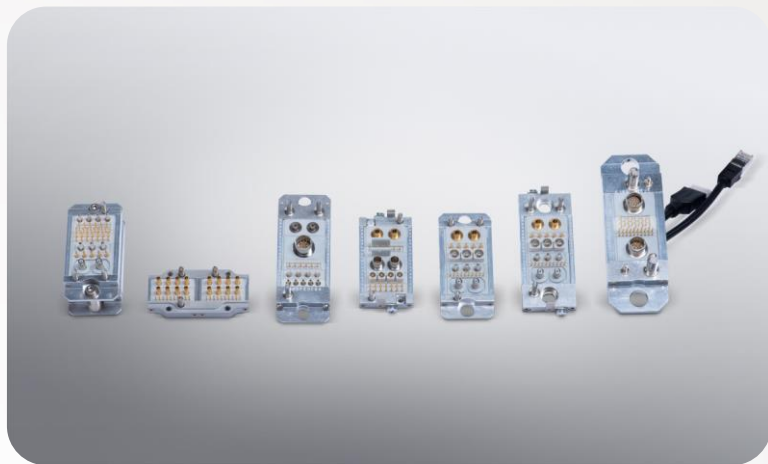

ODU MAC[®] SERIES

高柔軟性の信頼できる接続
モジュール式コネクタ

- 最大着脱回数 10万回のコネクタ
- コネクタを自在にデザイン可能

01

ODU-MAC[®] Blue-Line

柔軟性高いモジュール式コネクタ

02

ODU-MAC[®] Power Connector

大電流および高電圧用モジュール式システムソリューション

03

ODU-MAC® White-Line

手動着脱コネクタ

04

ODU-MAC® Silver-Line

自動着脱システム用コネクタ

05

ODU-MAC[®] Silver-Line
自動着脱システム用コネクタ

【ODU MAC の使用例】

1. ロボットの台座
(台座とロボットの接続)
手動タイプ
2. 検査ラインの製品パレット
自動タイプ
3. ロボットのツールチェンジャー
自動タイプ
4. 検査ラインの検査ステーション
自動タイプ
5. ラックマウント
(ユニットと筐体の接続)
自動タイプ
6. AGVの充電コネクタ
自動タイプ

成功事例

着脱回数

- ・家電のパレット検査ライン (テレビ・ビデオ・カーナビなど)
- ・小型センサ(微電流)
- ・チップマウンター
- ・MRI
- ・工作機械ツールチェンジャー

接点の信頼性

- ・自動車計測
- ・人工衛星
- ・半導体

大電流

- ・AGV/AMRの高速充電・台車との接続
- ・電気自動車の検査ライン
- ・金型交換(ヒーター電源)

コネクタの集約

- ・C型X線 HILS